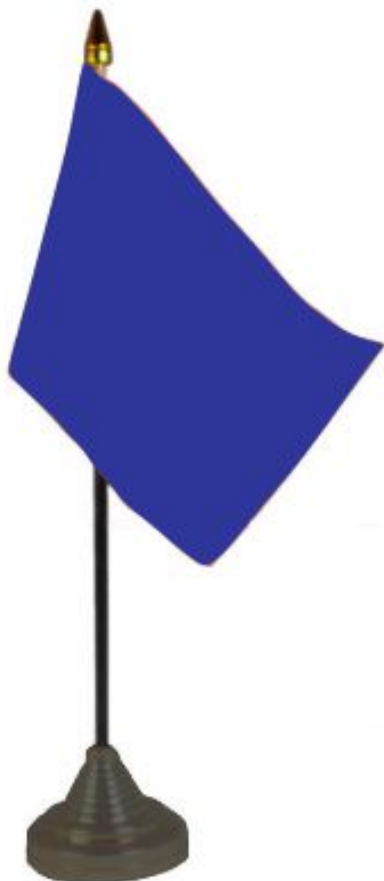

> Blaue Tisch-Fahne gedruckt | 10 x 15 cm

Blaue Tisch-Fahne gedruckt | 10 x 15 cm

Artikelnummer: TF10x15BLUE

Blaue Tisch-Fahne gedruckt | 10 x 15 cm

Hersteller: -

Preis: ~~6,50 CHF inkl. MwSt.~~ (~~6,05 CHF exkl. MwSt.~~)

0

TISCHFLAGGE BLAU MIT SCHWARZEM SOCKEL UND SPITZ

Diese Tischfahne Blau können Sie auch einzeln bestellen. Geliefert wird diese schöne Blaue Tischflagge inkl. Stange, Spitz und schwarzem Sockel. So können Sie Ihre Blaue Tischfahne sofort einsetzen. Die Blaue Tischfahne ist mit einem Hohlsaum versehen, und aus hochwertigem Polyester gefertigt. Die Tischflagge Blau ist ca. 30 cm hoch.