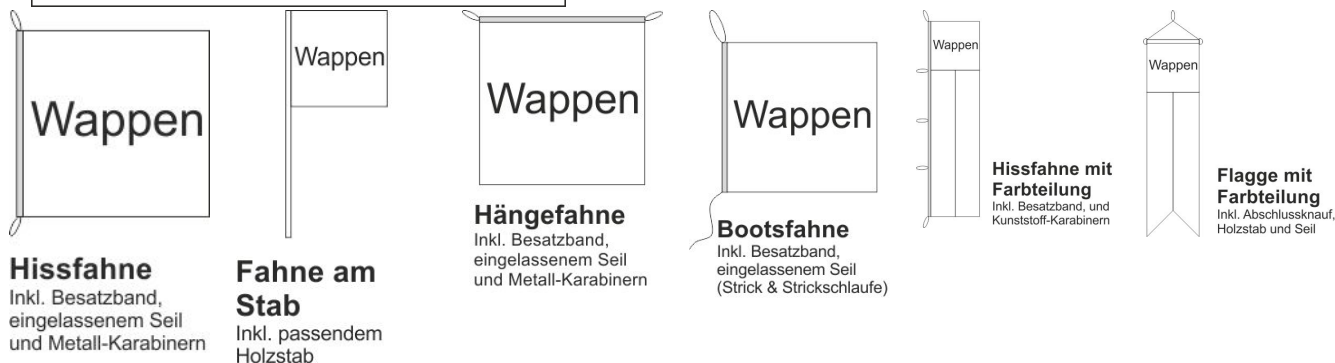

Ihre Gemeindefahne Opfikon

Wir produzieren Ihre Gemeindefahne von Opfikon (ZH) in höchster Präzision und mit grösster Sorgfalt.

Aus diesem Grund verwenden wir nur beste Fahnenstoffe. Dabei haben Sie die Wahl zwischen den folgenden Stoffvarianten:

- Der schnell trocknende Multi-Flag Stoff ist ein gewirktes Polyestergewebe mit ca. 115 g/m² welches einen leichten Seidenglanz aufweist. Dieser Stoff flattert bereits bei leichtem Wind sehr schön. Der Druck zeichnet sich durch brillante Farben und eine hohe Detailtreue aus. Aus diesem Grund empfehlen wir diese Stoffvariante bei kleineren Gemeindefahnen oder Flaggen mit kleinen Motivelementen.
- Der robuste Top-Flag Stoff ist ein gewobener Spunpolyester mit ca. 160 g/m². Dieser auch als Schiffsflaggentuch bezeichnete Stoff verschleiss langsamer und ist deshalb besonders für Bergregionen oder für andere exponierte Standorte geeignet. Die Struktur des Gewebes ist robust, dadurch wird aber der Druck nicht ganz so detailliert und brillant. Daher empfehlen wir diesen Stoff bei Gemeindeflaggen ab ca. 80 x 80 cm oder bei Fahnen mit einfacheren Motiven.
  Da das Bedrucken des Top-Flag Stoffes aufwändiger ist, verlängert sich die Produktionszeit im Vergleich zum Multi-Flag um ca. 5 Arbeitstage.

Die Lieferzeit Ihrer Flagge von 8152 Opfikon, beträgt ca. 20 Arbeitstage.

Selbstverständlich wird Ihre Gemeindefahne von Opfikon, gemäss Ihren Angaben, konfektioniert. So können Sie Ihre Fahne sofort einsetzen. Zu 95 % wird die für die Gemeindefahne von Opfikon die Variante "Hissfahnen" gewählt. Diese eignet sich z.B. für das Hissen der Fahne an einem Fahnenmast.

Gerne können Sie Ihre Gemeindefahne oder Gemeindeflagge zur Verwendung mit einem Auslegermast oder für das Aufhängen an einer universellen Aufnahme konfektionieren lassen.

- Der Hohlsaum dient zum Anbringen Ihrer Gemeindefahnen Opfikon an einem Fahnenmast mit Ausleger. Wählen Sie hierfür die Option "Hohlsaum für Hissfahne"