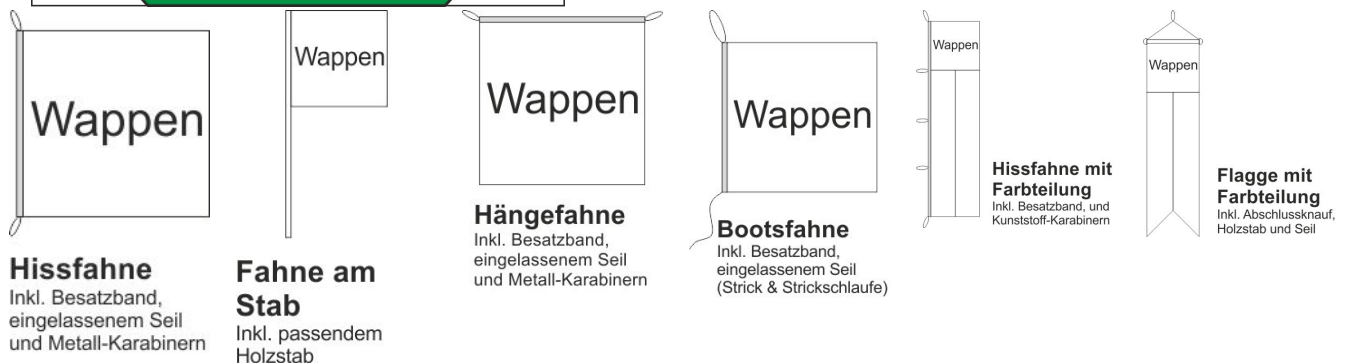

Ihre Gemeindefahne Embd

Wir produzieren Ihre Gemeindefahne von Embd (VS) in höchster Präzision und mit grösster Sorgfalt.

Aus diesem Grund verwenden wir nur beste Fahnenstoffe. Dabei haben Sie die Wahl zwischen den folgenden Stoffvarianten:

- Der schnell trocknende Multi-Flag Stoff ist ein gewirktes Polyestergewebe mit ca. 115 g/m² welches einen leichten Seidenglanz aufweist. Dieser Stoff flattert bereits bei leichtem Wind sehr schön. Der Druck zeichnet sich durch brillante Farben und eine hohe Detailtreue aus. Aus diesem Grund empfehlen wir diese Stoffvariante bei kleineren Gemeindefahnen oder Flaggen mit kleinen Motivelementen.
- Der robuste Top-Flag Stoff ist ein gewobener Spunpolyester mit ca. 160 g/m². Dieser auch als Schiffsflaggentuch bezeichnete Stoff verschleiss langsamer und ist deshalb besonders für Bergregionen oder für andere exponierte Standorte geeignet. Die Struktur des Gewebes ist robust, dadurch wird aber der Druck nicht ganz so detailliert und brillant. Daher empfehlen wir diesen Stoff bei Gemeindeflaggen ab ca. 80 x 80 cm oder bei Fahnen mit einfacheren Motiven.
  Da das Bedrucken des Top-Flag Stoffes aufwändiger ist, verlängert sich die Produktionszeit im Vergleich zum Multi-Flag um ca. 5 Arbeitstage.

Die Lieferzeit Ihrer Flagge von 3926 Embd, beträgt ca. 20 Arbeitstage.

Selbstverständlich wird Ihre Gemeindefahne von Embd, gemäss Ihren Angaben, konfektioniert. So können Sie Ihre Fahne sofort einsetzen. Zu 95 % wird die für die Gemeindefahne von Embd die Variante "Hissfahnen" gewählt. Diese eignet sich z.B. für das Hissen der Fahne an einem Fahnenmast.

Gerne können Sie Ihre Gemeindefahne oder Gemeindeflagge zur Verwendung mit einem Auslegermast oder für das Aufhängen an einer universellen Aufnahme konfektionieren lassen.

- Der Hohlsaum dient zum Anbringen Ihrer Gemeindefahnen Embd an einem Fahnenmast mit Ausleger.
  Wählen Sie hierfür die Option "Hohlsaum für Hissfahne"