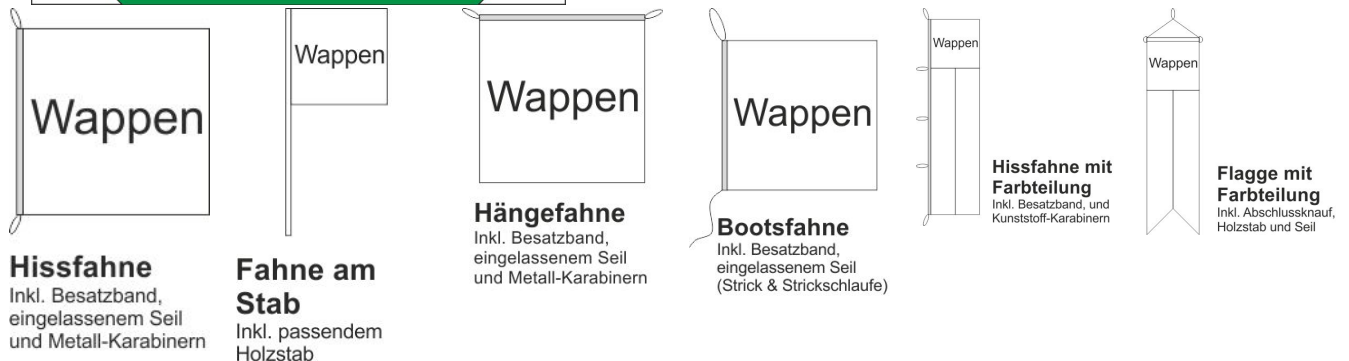

Ihre Gemeindefahne Ried-Brig

Wir produzieren Ihre Gemeindefahne von Ried-Brig (VS) in höchster Präzision und mit grösster Sorgfalt.

Aus diesem Grund verwenden wir nur beste Fahnenstoffe. Dabei haben Sie die Wahl zwischen den folgenden Stoffvarianten:

- Der schnell trocknende Multi-Flag Stoff ist ein gewirktes Polyestergewebe mit ca. 115 g/m² welches einen leichten Seidenglanz aufweist. Dieser Stoff flattert bereits bei leichtem Wind sehr schön. Der Druck zeichnet sich durch brillante Farben und eine hohe Detailtreue aus. Aus diesem Grund empfehlen wir diese Stoffvariante bei kleineren Gemeindefahnen oder Flaggen mit kleinen Motivelementen.
- Der robuste Top-Flag Stoff ist ein gewobener Spunpolyester mit ca. 160 g/m². Dieser auch als Schiffsflaggentuch bezeichnete Stoff verschleiss langsamer und ist deshalb besonders für Bergregionen oder für andere exponierte Standorte geeignet. Die Struktur des Gewebes ist robust, dadurch wird aber der Druck nicht ganz so detailliert und brillant. Daher empfehlen wir diesen Stoff bei Gemeindeflaggen ab ca. 80 x 80 cm oder bei Fahnen mit einfacheren Motiven.
  Da das Bedrucken des Top-Flag Stoffes aufwändiger ist, verlängert sich die Produktionszeit im Vergleich zum Multi-Flag um ca. 5 Arbeitstage.

Die Lieferzeit Ihrer Flagge von 3911 Ried-Brig, beträgt ca. 20 Arbeitstage.

Selbstverständlich wird Ihre Gemeindefahne von Ried-Brig, gemäss Ihren Angaben, konfektioniert. So können Sie Ihre Fahne sofort einsetzen. Zu 95 % wird die für die Gemeindefahne von Ried-Brig die Variante "Hissfahnen" gewählt. Diese eignet sich z.B. für das Hissen der Fahne an einem Fahnenmast.

Gerne können Sie Ihre Gemeindefahne oder Gemeindeflagge zur Verwendung mit einem Auslegermast oder für das Aufhängen an einer universellen Aufnahme konfektionieren lassen.

- Der Hohlsaum dient zum Anbringen Ihrer Gemeindefahnen Ried-Brig an einem Fahnenmast mit Ausleger. Wählen Sie hierfür die Option "Hohlsaum für Hissfahne"